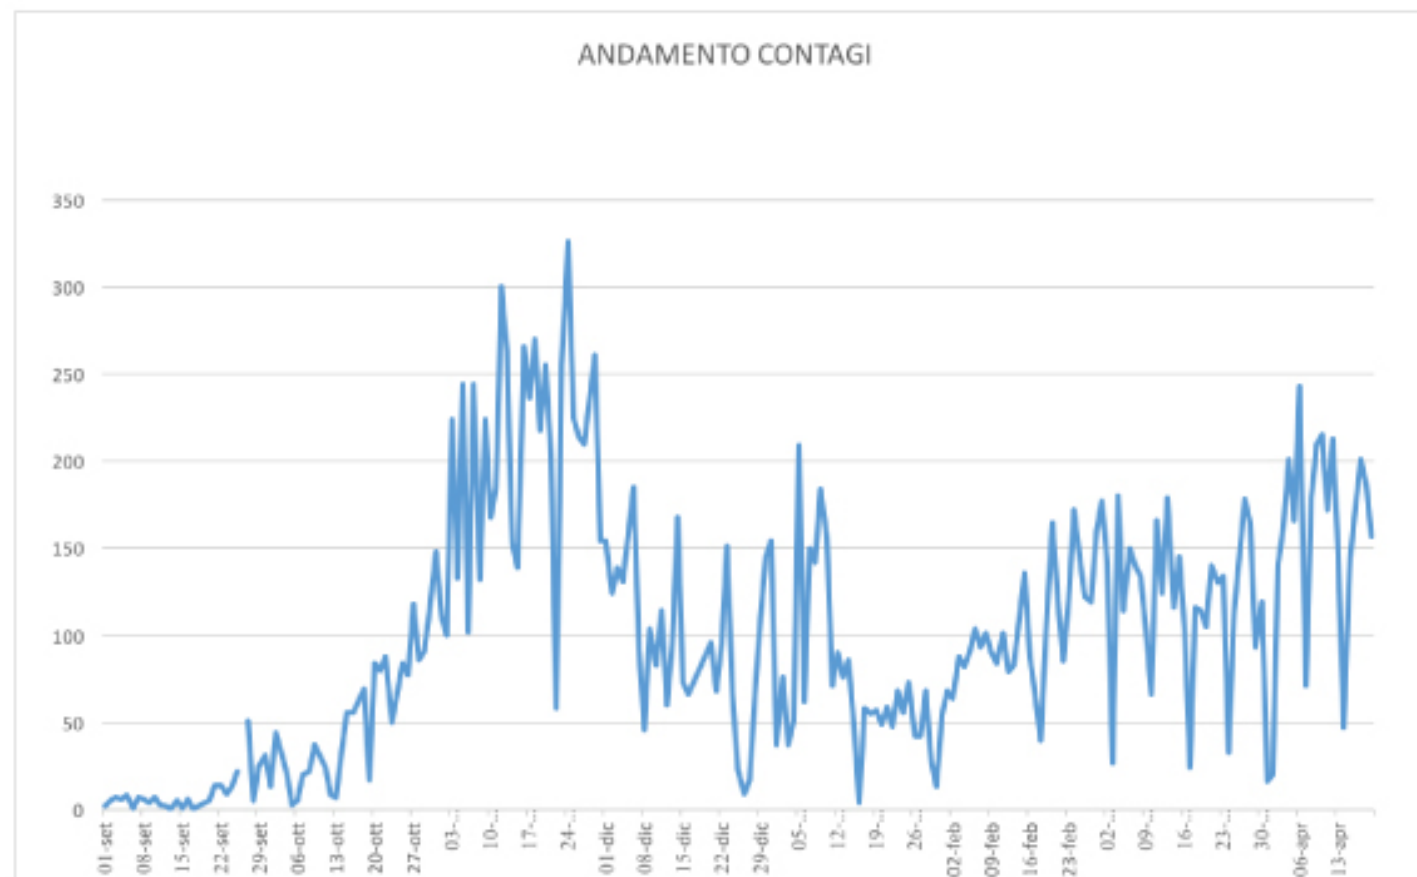

REGIONE
BASILICATA

5843

Casi attuali

155

casi di cittadini
residenti positivi giornata

BOLLETTINO EPIDEMIOLOGICO REGIONALE

24 Aprile 2021 ore 12,00

dati rilevati alle ore 24,00 del 23 Aprile

REGIONE
BASILICATA

BOLLETTINO EPIDEMIOLOGICO REGIONALE

24 Aprile 2021 ore 12,00
dati rilevati alle ore 24,00 del 23 Aprile

5843

Casi
attuali

5668

isolamenti
domiciliari

175

totale
ricoverati

12

terapia
intensiva

494

deceduti

16230

guariti

314008

tamponi
effettuati

GRAFICO ANDAMENTO CONTAGI

REGIONE
BASILICATA

BOLLETTINO EPIDEMIOLOGICO REGIONALE

24 Aprile 2021 ore 12,00

dati rilevati alle ore 24,00 del 23 Aprile

5843

Casi
attuali