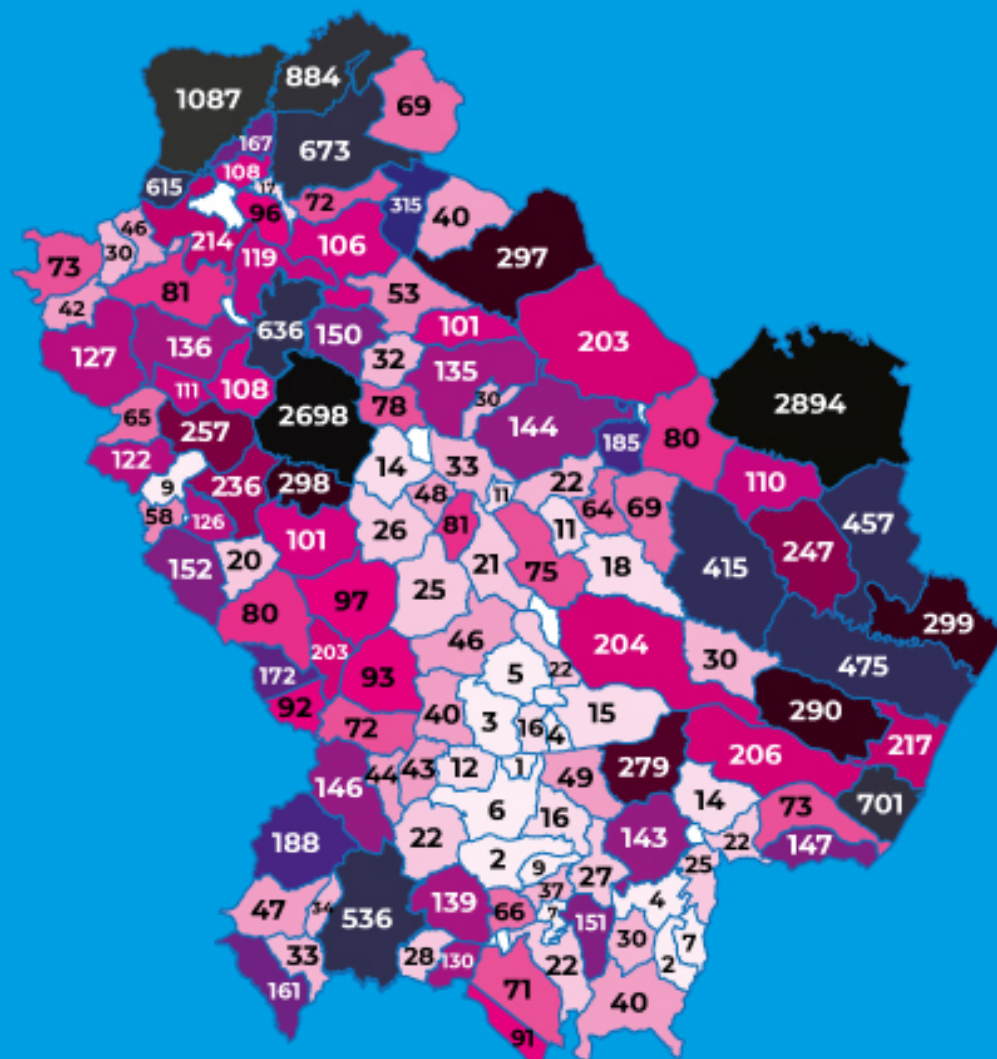

REGIONE
BASILICATA

5843

Casi attuali

155

casi di cittadini
residenti positivi giornata

BOLLETTINO EPIDEMIOLOGICO REGIONALE

24 Aprile 2021 ore 12,00

dati rilevati alle ore 24,00 del 23 Aprile

CONTAGI TOTALI NEI COMUNI

oggi TOT

● nuovi casi positivi

● 10	2698 Potenza	● 126	Satriano	● 4	Noepoli
● 4	2894 Matera	● 40	Terranova di P.	● 69	Montemillione
● 7	146 Moliterno	● 91	Rotonda	● 11	Oliveto Lucano
	169 Rapolla	● 25	San Giorgio L.	● 18	San Mauro Forte
● 4	701 Policoro	● 30	San Costantino A.	● 3	290 Montalbano J.
	80 Marsico Nuovo	● 536	Lauria	● 7	81 San Fele
	172 Paterno	● 206	Tursi	● 66	Episcopia
● 5	297 Genzano di L.	● 217	Scanzano Jonico	● 32	Cancellara
● 3	457 Montescaglioso	● 143	Senise	● 96	Ripacandida
	92 Tramutola	● 151	Francavilla in S.	● 29	Laurenzana
	108 Barile	● 21	Pietrapertosa	● 12	San Martino d'Agri
	203 Marsico Vetere	● 53	Acerenza	● 7	Calvera
● 4	69 Salandra	● 16	Galliochio	● 16	Castronuovo
● 16	615 Rionero in Vulture	● 44	Sarconi	● 34	Nemoli
	33 Trecchina	● 247	Pomarico	● 65	Balvano
	43 Spinoso	● 75	Accettura	● 46	Ruvo del Monte
	37 Teana	● 20	884 Lavello	● 9	Savoia di Lucania
	40 Montemurro	● 27	Chiaromonte	● 122	Vietri
	22 Valsinni	● 40	Banzi	● 30	Craco
● 7	636 Avigliano	● 80	Grottole	● 7	Cersosimo
● 2	279 Sant'Arcangelo	● 4	130 Castelluccio Infer.	● 14	Brindisi di Mont.
	299 Bernalda	● 97	Calvello	● 3	Armento
● 13	475 Pistocci / Marconia	● 2	315 Palazzo San G.	● 5	Missanello
	73 Rotondella	● 7	236 Tito	● 14	Colobraro
● 13	1087 Melfi	● 81	Castelmezzano	● 42	Castelgrande
● 1	139 Latronico	● 47	Rivello	● 3	Guardia Perticara
● 7	135 Tolve	● 58	S. Angelo Le Fratte	● 28	Castelluccio Sup.
	15 Aliano	● 22	San Severino L.	● 2	Carbone
● 7	415 Ferrandina	● 17	Ginestra	● 30	Rapone
	203 Irsina	● 71	Viggianello	● 9	Fardella
● 7	214 Atella	● 1	108 Ruoti		
● 7	46 Corleto Perticara	● 7	136 Bella		
	30 San Chirico Nuovo	● 26	Anzi		
	2 San Paolo Albanese	● 73	Pescopagano		
	185 Grassano	● 23	Castelsaraceno		
	147 Nova Siri	● 72	Grumento		
● 7	144 Tricarico	● 2	150 Pietragalla		
● 7	673 Venosa	● 48	Trivigno		
● 4	64 Garaguso	● 20	Sasso di Castalda		
● 2	298 Pignola	● 22	Gorgoglione		
	93 Viggiano	● 9	152 Brienza		
	6 San Chirico Raparo	● 106	Forenza		
	161 Maratea	● 3	127 Muro Lucano		
	257 Picerno	● 110	Miglionico		
	188 Lagonegro	● 49	Roccanova		
	22 Caiciano	● 72	Maschito		
	101 Oppido Lucano	● 2	78 Vaglio		
	11 Campomaggiore	● 7	101 Abriola		
	111 Baragiano	● 1	119 Filiano		
	204 Stigliano	● 33	33 Albano